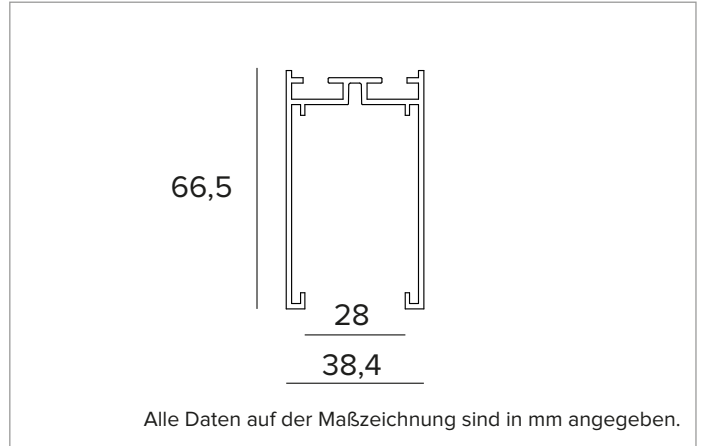

## 1T7050 | OZ Profil für die abgehängte oder Deckeninstallation

#### MECHANISCHE MERKMALE

Profil aus lackiertem extrudiertem Aluminium. Kopfmodul.

**Farbe und Oberfläche:** Kreideweiß

**Abmessungen:** L=1015mm

**Gewicht:** 0,876Kg

**Version:** FÜR LEUCHTMODULE 25x25mm - EINSPEISEPROFIL